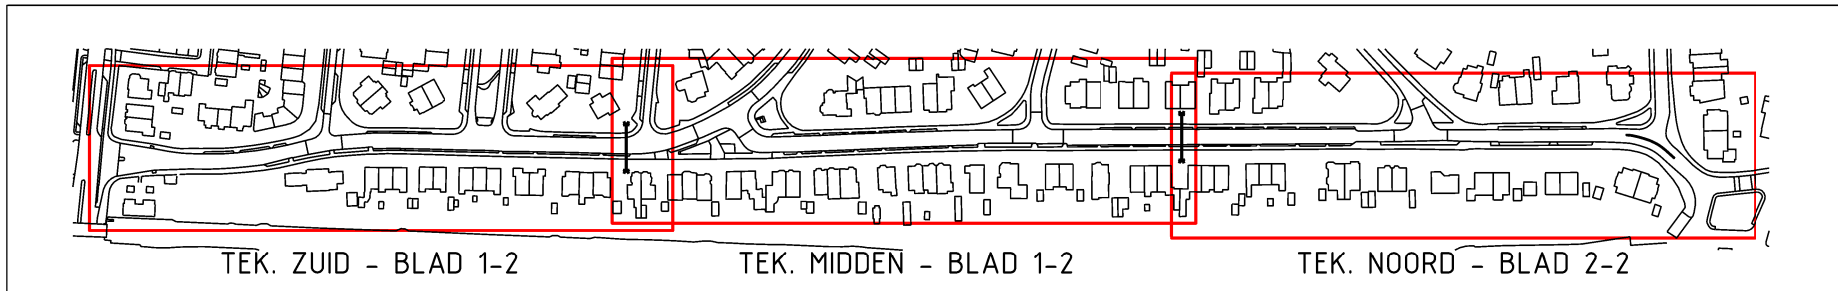

VOORSTEL HERINRICHTING IEPENLAAN te Bloemendaal

Onderstaande afbeelding geeft het gehele projectgebied 'Iepenlaan' weer.

Via de internetsite van de gemeente Bloemendaal (www.bloemendaal.nl) kunt u gedetailleerde tekeningen raadplegen.

Middels de onderstaande bladverdeling vindt u online gemakkelijk de nieuwe situatie in de buurt van uw woning.

De afbeelding hiernaast geeft 2 profielen weer:

- * Het bovenste profiel is een vereenvoudigde weergave van het huidige wegprofiel.
- * Het onderste profiel geeft het nieuwe geplande wegprofiel weer met verbeterde fiets- en parkeervoorzieningen. Versmalling van de rijbaan werkt tevens snelheidsremmend.